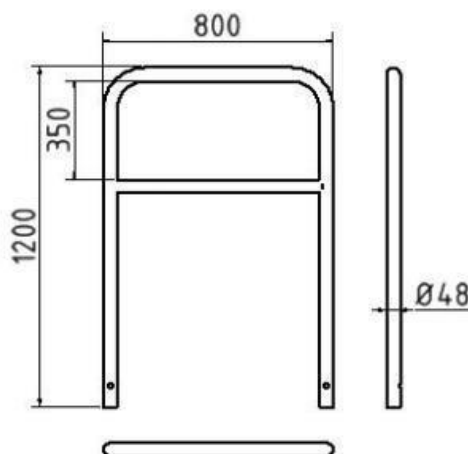

Artikelnummer: 449_21

Artikel: Edelstahlbügel Ø 48 mm zum Einbetonieren, mit Querholm, Gesamtbreite 800 mm

Technische Daten:

Gewicht: 0,00 kg/St

Material: Edelstahl

Beschreibung:

Edelstahlbügel Ø 48 mm Oberfläche geschliffen, mit und ohne Querholm, zum Einbetonieren, mit Querholm, Gesamtbreite 800 mm